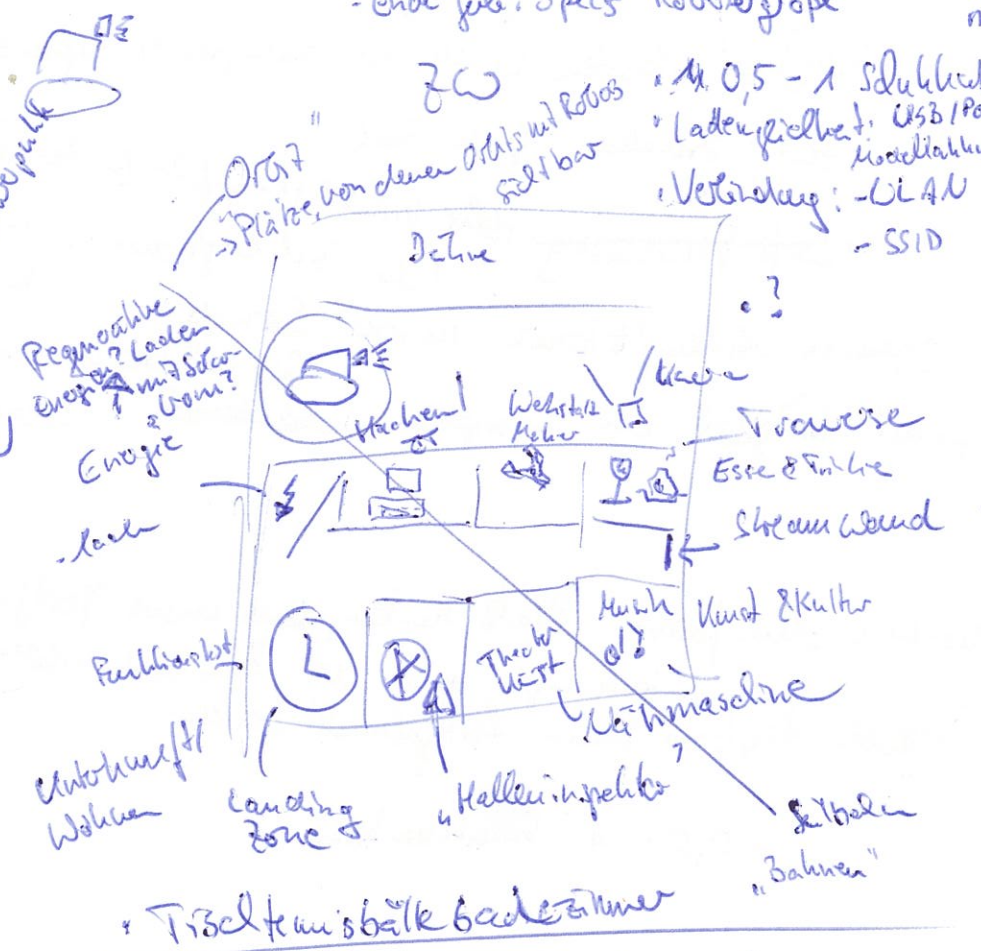

- Big Blue Button
- Streaming/Drags Unbrück

Testreihe: Flugeigenschaften / Designs testen

Magazin

Flugpost -> Aufschreiber -> Kriecherwurst -> Sprachmaschine

18.-20.9. Zerkuspen
 Wie bauen wir uns eine Utopie?
 -10: V. Roboter / Antike / Aspekt des
 -20: Versuch

Lasertag

Flight Manual

Station:
 self digital kesson /
 Informations- /
 noplidhate

Regenerable
 Energie
 - nach

Synchronisation:
 Hezslag
 5 Views Roboter mit
 gleichen Hezslag

Mission Control:

Capture He Play Bunt

Twill plays a roboter

Kommunikation: Jabber Server

Badge: - Day 1 - Day 2

Heart Status des Roboters -> Eingaben pro Stunde

Stoff aus dem die Log Files sind

Raumzeit: jede Stunde a Karte Karte

Balan der neue Roboter -> Freeshid Selforganised sensor